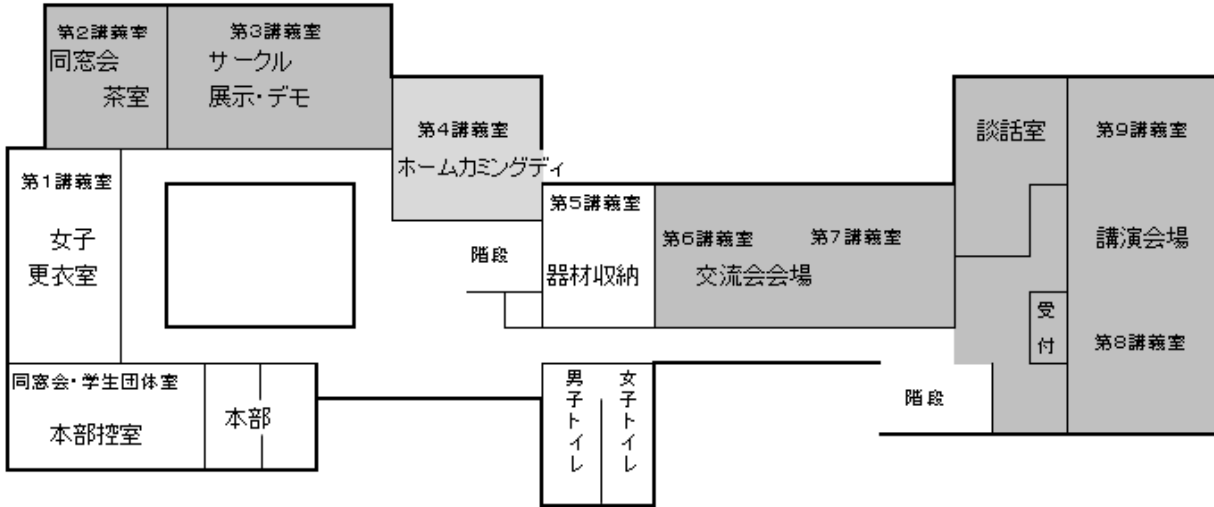

080-5546-7913（広報担当：筈崎 博之）

2018年度 会場案内図・スケジュール

2階

9月1日(土)	
映画・寄席・ダンスパーティ	ホームカミングディ
9:00	
10:00	映画会 (第4教室)
11:00	受付
12:00	活動展示
12:20	叢書販売
	アトラクション①
13:00	大岡寄席 (第2教室)
14:00	お茶席
15:00	ダンスパーティ
16:00	

9月2日(日)			
講演会	交流会	茶席	
9:00	:15 受付開始		
10:00	:00 代表挨拶・講師紹介		
11:00	講演会	閉	鎖
12:00	:30 質疑		
13:00	アトラクション②		
14:00		:00 学歌 乾杯	茶席
15:00		:30 俳句表彰	
16:00		:00 抽選会	
全員で後片づけ			